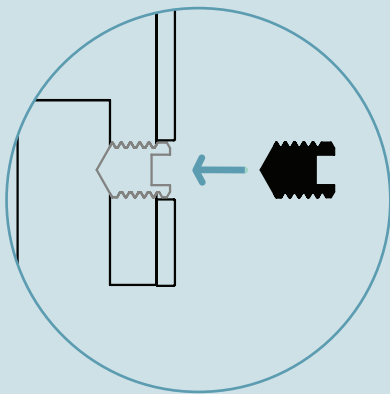

technical info

WOOD-SKIN Srl
via Marcantonio dal Re, 24 | 20156 Milano (Italy)

• Tensione nominale di alimentazione
12/24 Volt? + Hz?

• Power
13 W

• Light Bulb
E27

components

steps

1 / LEGS

2 / LAMP HOLDER

#1

#2

#3

3 / SUPPORT RODS

4 / LIGHT BULB

5 / LAMPSHADE

Micro Velcro Strip