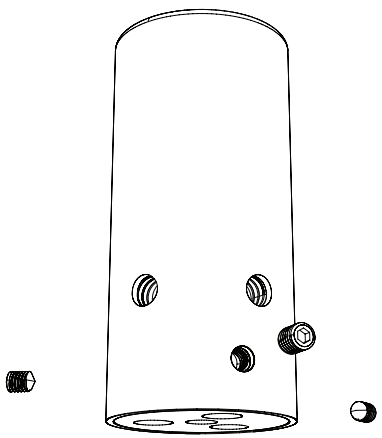

technical info

WOOD-SKIN Srl
via Marcantonio dal Re, 24 | 20156 Milano (Italy)

• Tensione nominale di alimentazione
12/24 Volt? + Hz?

• Power
13 W

• Light Bulb
E27

components

steps

1 / LEGS

2 / LAMP HOLDER

#1

#2

#3

3 / SUPPORT RODS

4 / LIGHT BULB

5 / LAMPSHADE

Micro Velcro Strip