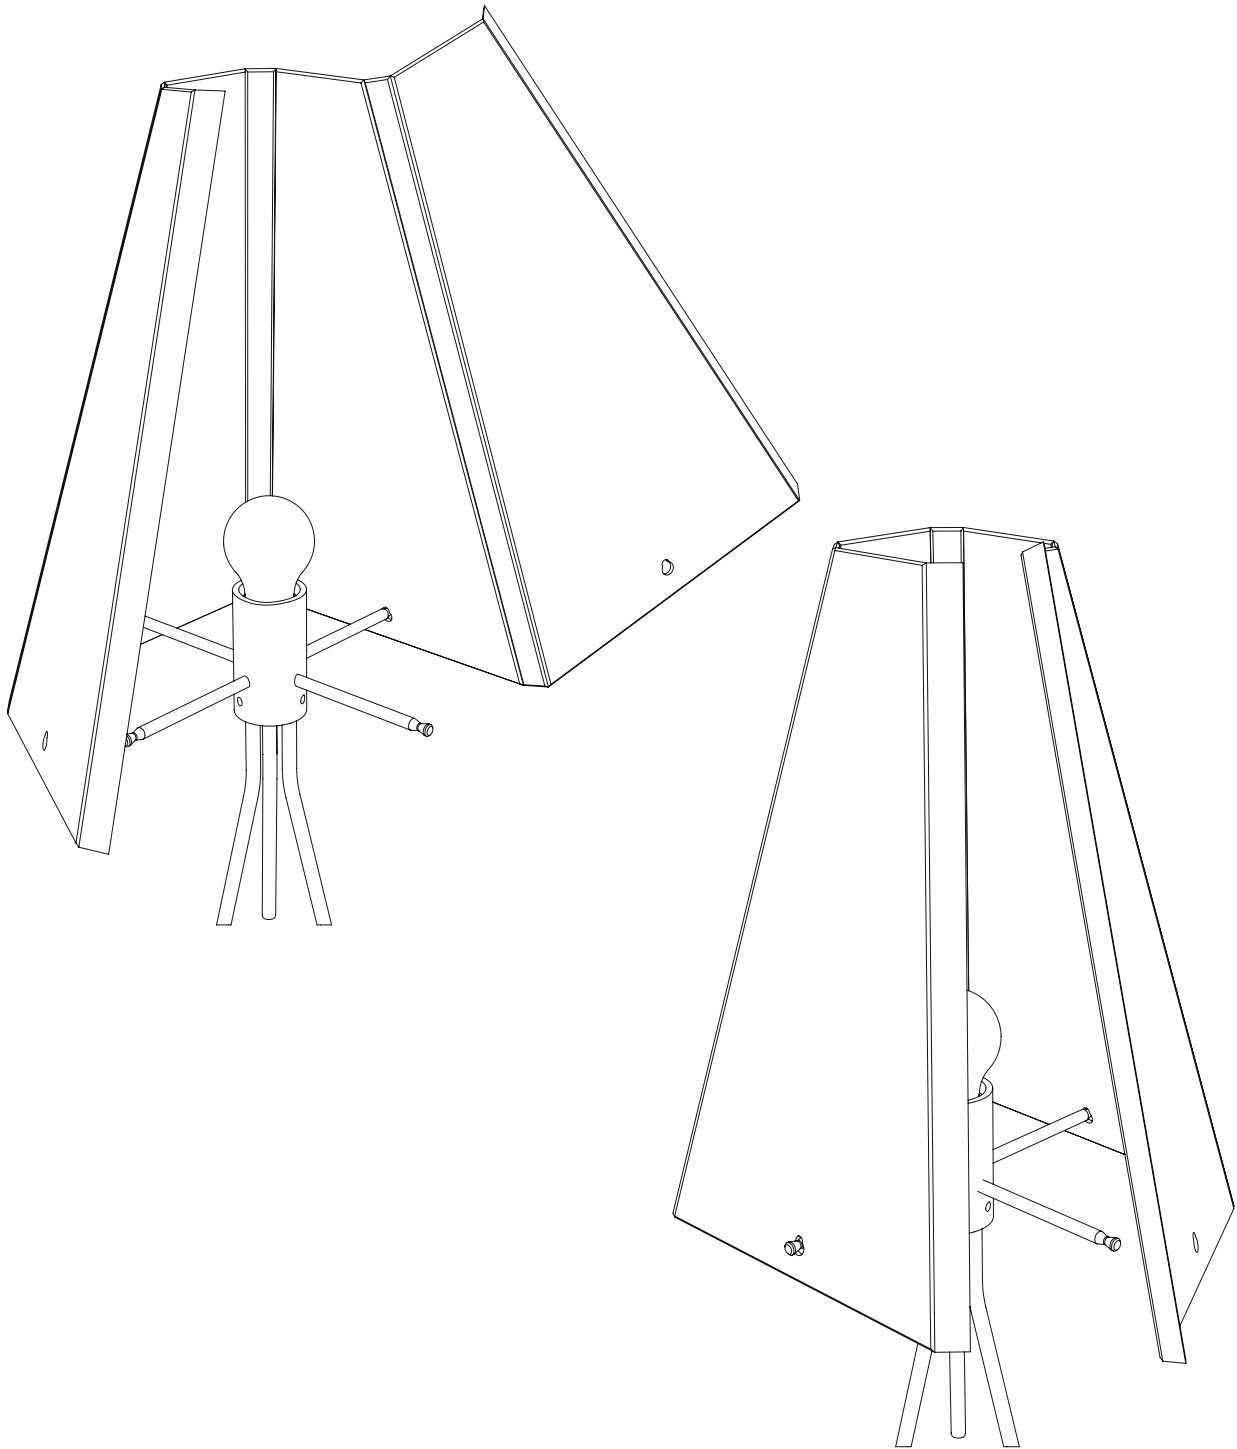

technical info

WOOD-SKIN Srl
via Marcantonio dal Re, 24 | 20156 Milano (Italy)

• Tensione nominale di alimentazione
12/24 Volt? + Hz?

• Power
13 W

• Light Bulb
E27

components

steps

1 / LEGS

2 / LAMP HOLDER

#1

#2

#3

3 / SUPPORT RODS

4 / LIGHT BULB

5 / LAMPSHADE

Micro Velcro Strip