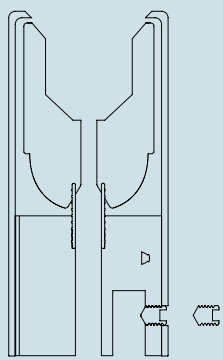

technical info

WOOD-SKIN Srl
via Marcantonio dal Re, 24 | 20156 Milano (Italy)

• Tensione nominale di alimentazione
12/24 Volt? + Hz?

• Power
13 W

• Light Bulb
E27

components

steps

1 / LEGS

2 / LAMP HOLDER

#1

#2

#3

3 / SUPPORT RODS

4 / LIGHT BULB

5 / LAMPSHADE

Micro Velcro Strip