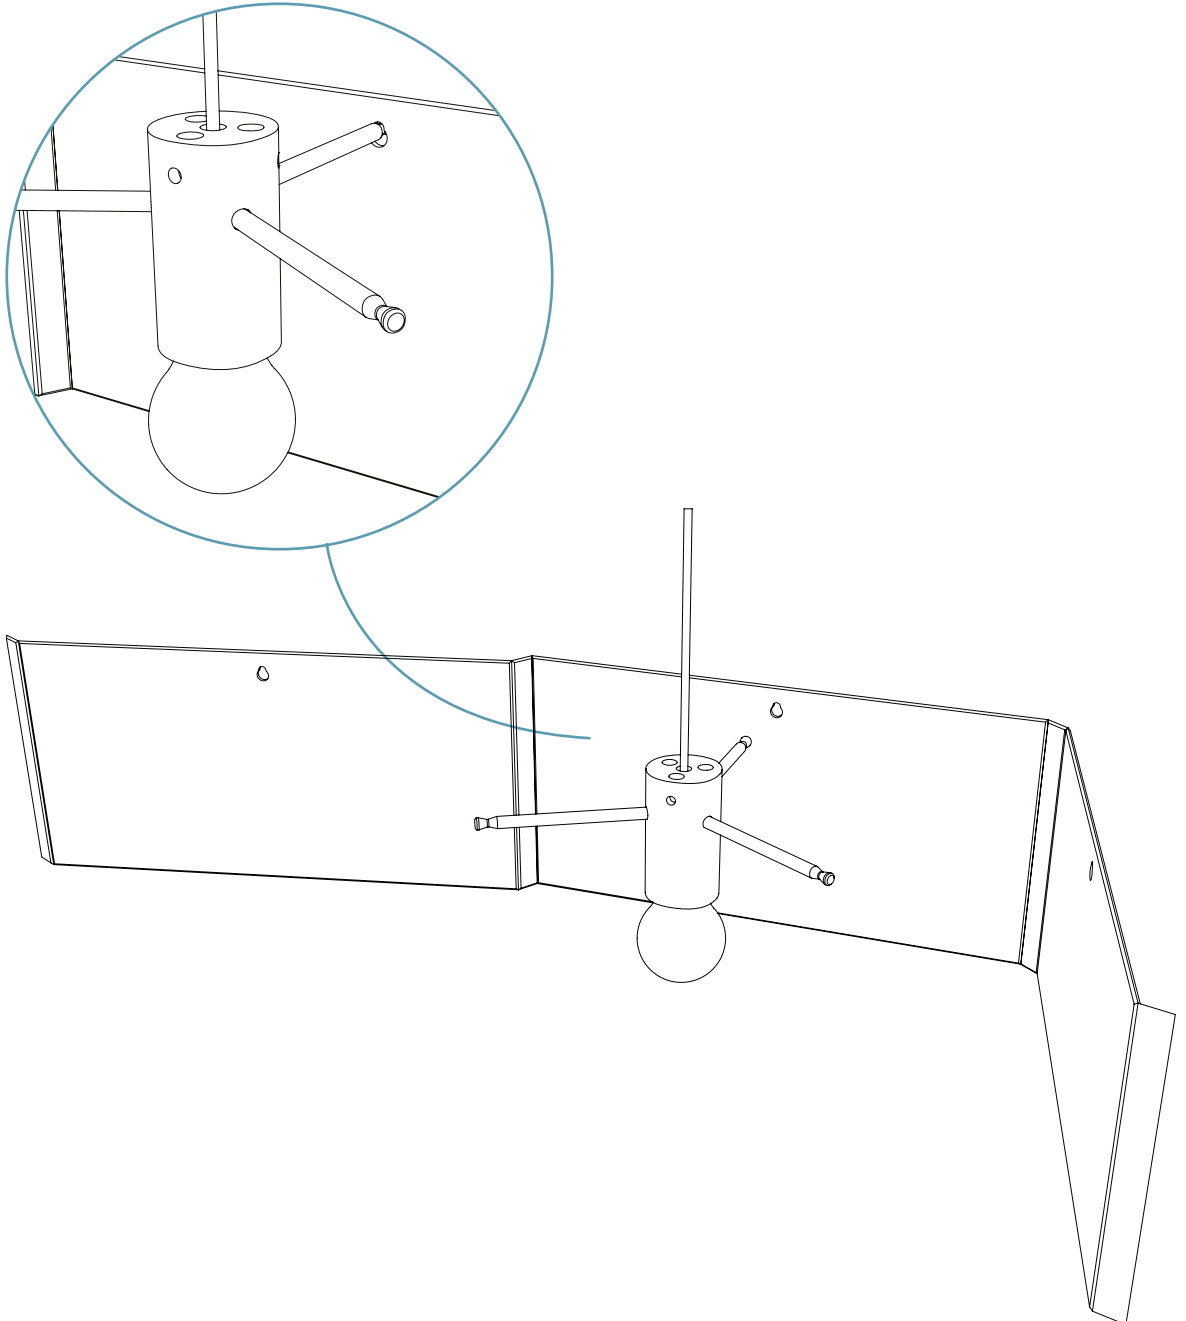

2 / LAMPSHADE