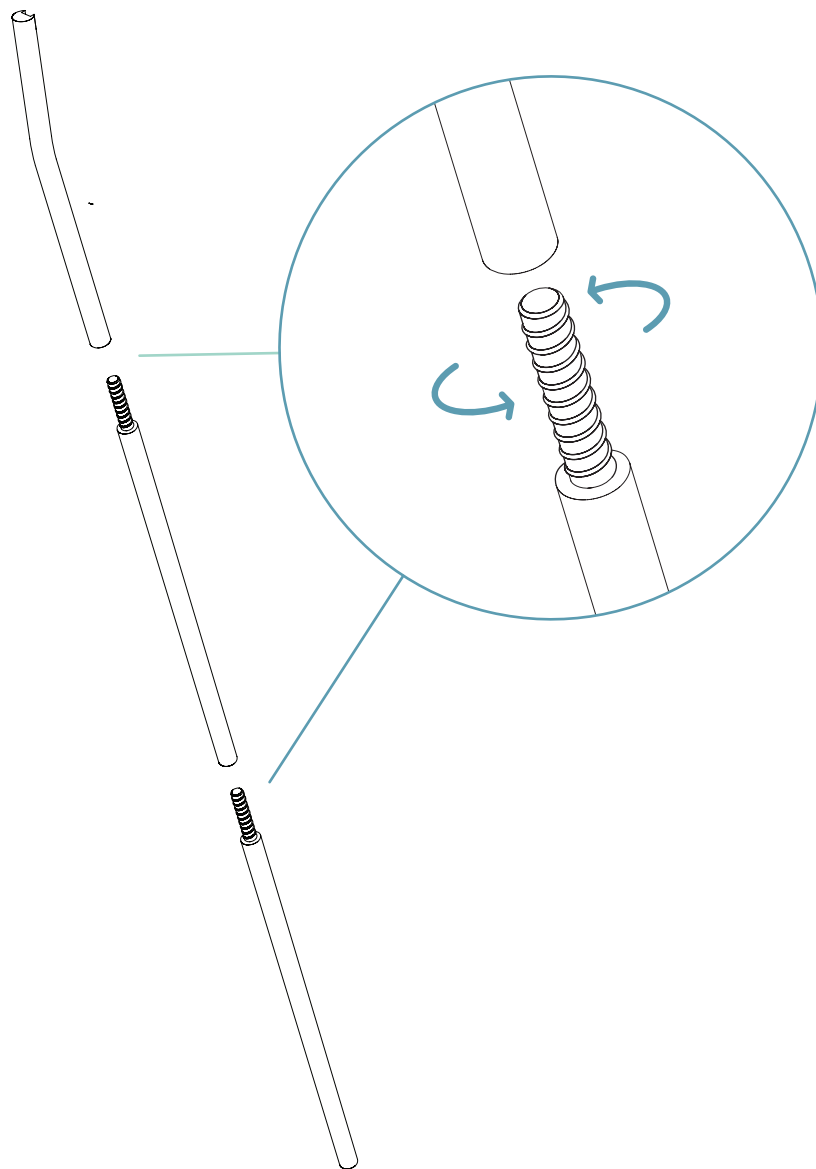

technical info

WOOD-SKIN Srl
via Marcantonio dal Re, 24 | 20156 Milano (Italy)

• Tensione nominale di alimentazione
12/24 Volt? + Hz?

• Power
13 W

• Light Bulb
E27

components

steps

1 / LEGS

2 / LAMP HOLDER

#1

#2

#3

3 / SUPPORT RODS

4 / LIGHT BULB

5 / LAMPSHADE

Micro Velcro Strip