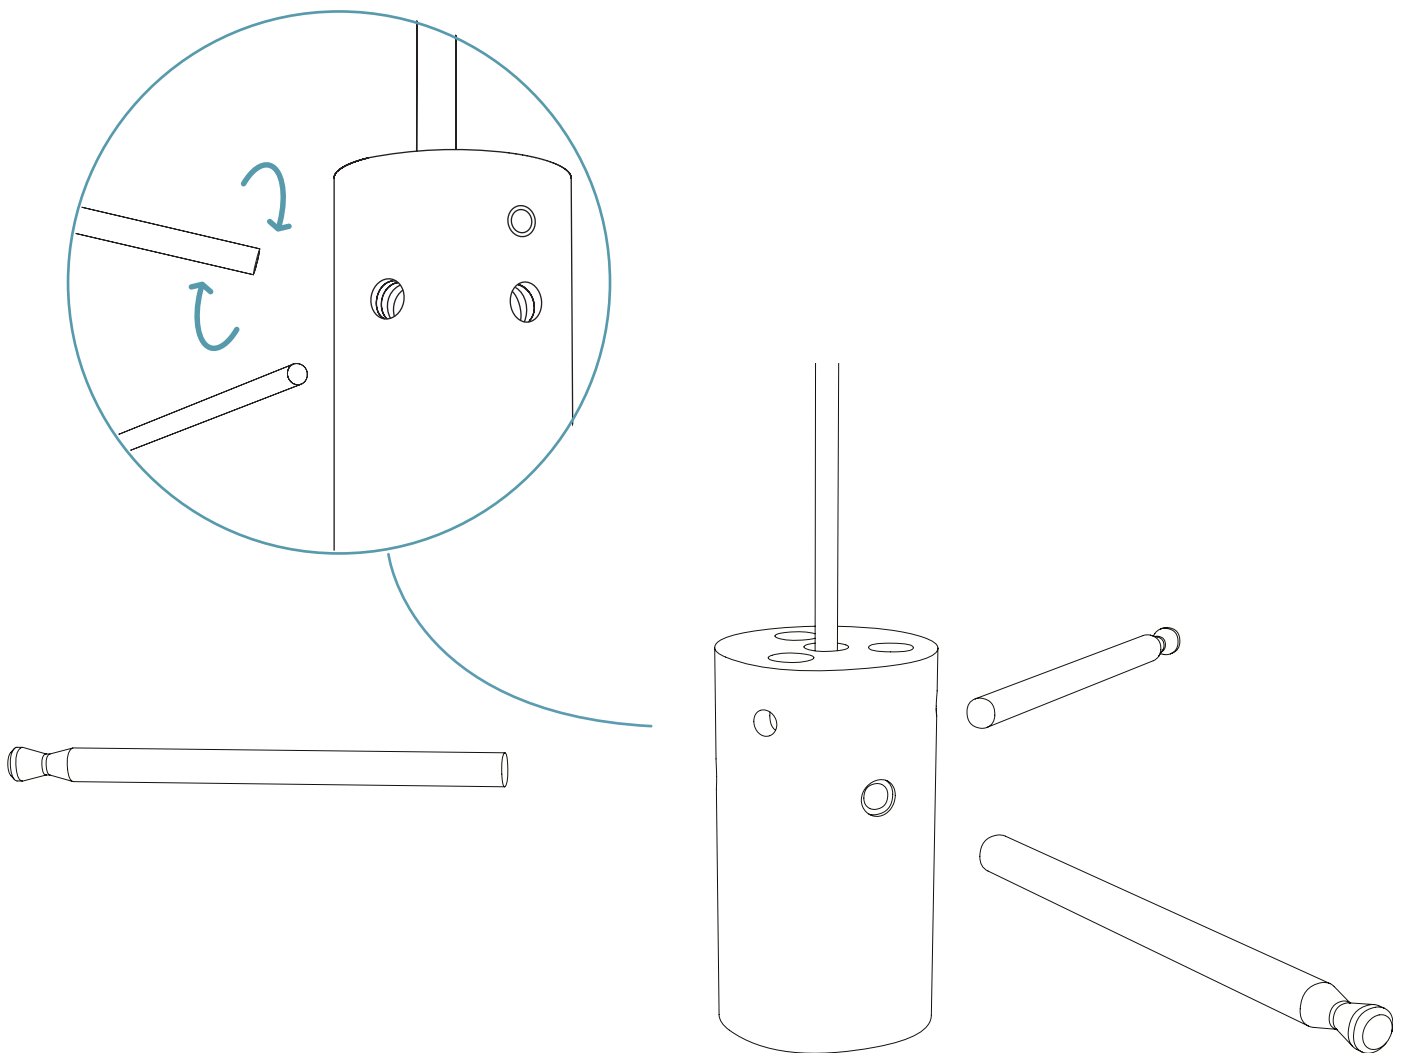

technical info

WOOD-SKIN Srl
via Marcantonio dal Re, 24 | 20156 Milano (Italy)

• Tensione nominale di alimentazione
12/24 Volt? + Hz?

• Power
13 W

• Light Bulb
E27

components

steps

1 / SUPPORT RODS