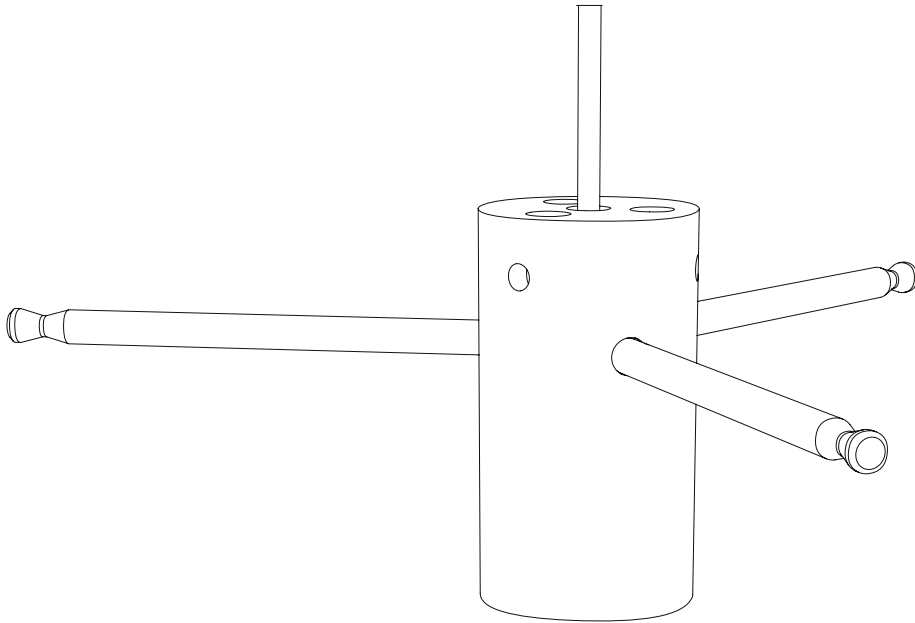

2 / LIGHT BULB