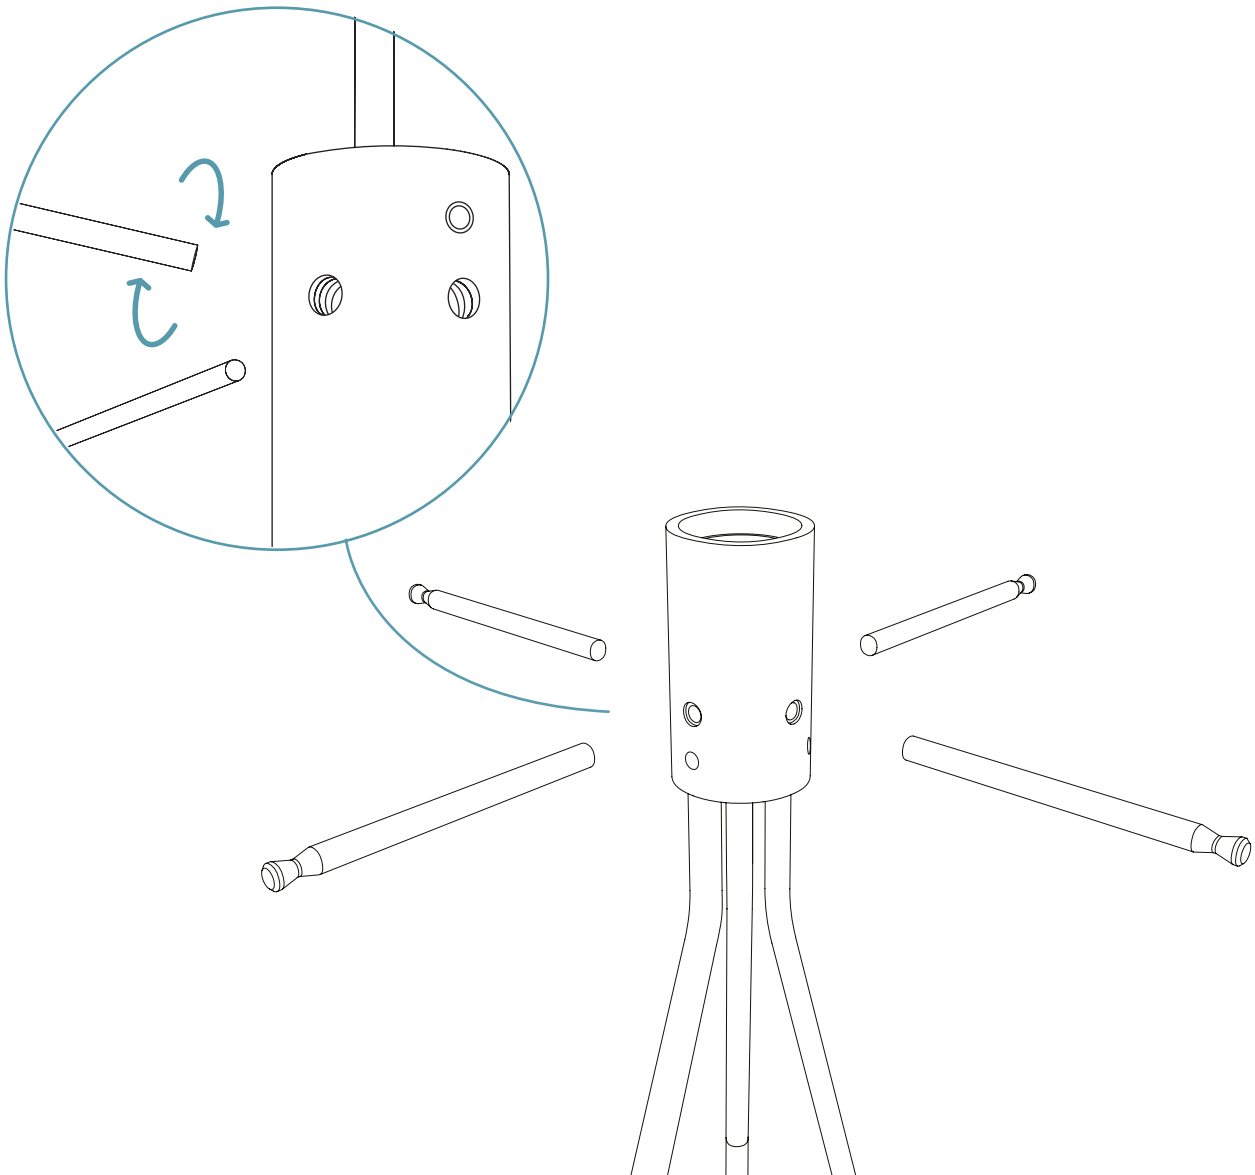

technical info

WOOD-SKIN Srl
via Marcantonio dal Re, 24 | 20156 Milano (Italy)

• Tensione nominale di alimentazione
12/24 Volt? + Hz?

• Power
13 W

• Light Bulb
E27

components

steps

1 / LEGS

2 / LAMP HOLDER

#1

#2

#3

3 / SUPPORT RODS

4 / LIGHT BULB

5 / LAMPSHADE

Micro Velcro Strip