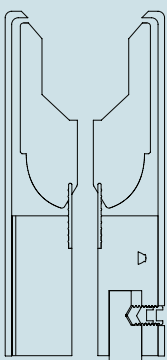

technical info

WOOD-SKIN Srl
via Marcantonio dal Re, 24 | 20156 Milano (Italy)

• Tensione nominale di alimentazione
12/24 Volt? + Hz?

• Power
13 W

• Light Bulb
E27

components

steps

1 / LEGS

2 / LAMP HOLDER

#1

#2

#3

3 / SUPPORT RODS

4 / LIGHT BULB

5 / LAMPSHADE

Micro Velcro Strip