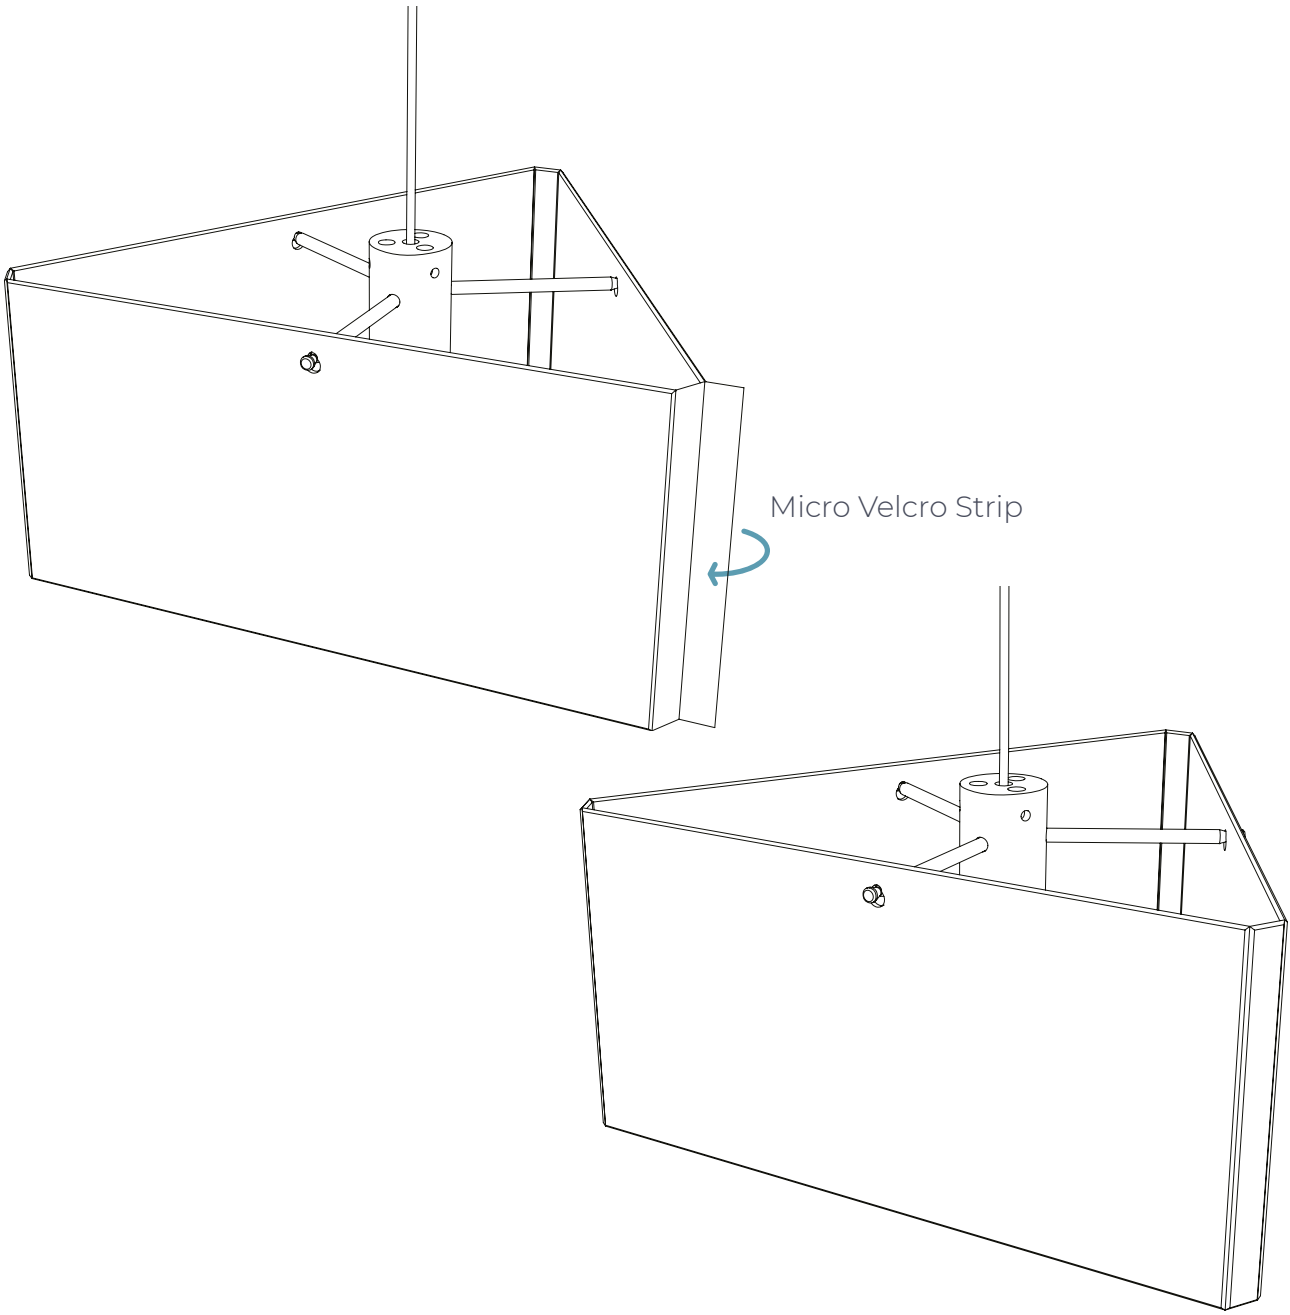

Micro Velcro Strip