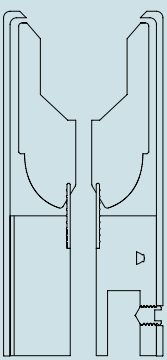

technical info

WOOD-SKIN Srl
via Marcantonio dal Re, 24 | 20156 Milano (Italy)

• Tensione nominale di alimentazione
12/24 Volt? + Hz?

• Power
13 W

• Light Bulb
E27

components

steps

1 / LEGS

2 / LAMP HOLDER

#1

#2

#3

3 / SUPPORT RODS

4 / LIGHT BULB

5 / LAMPSHADE

Micro Velcro Strip