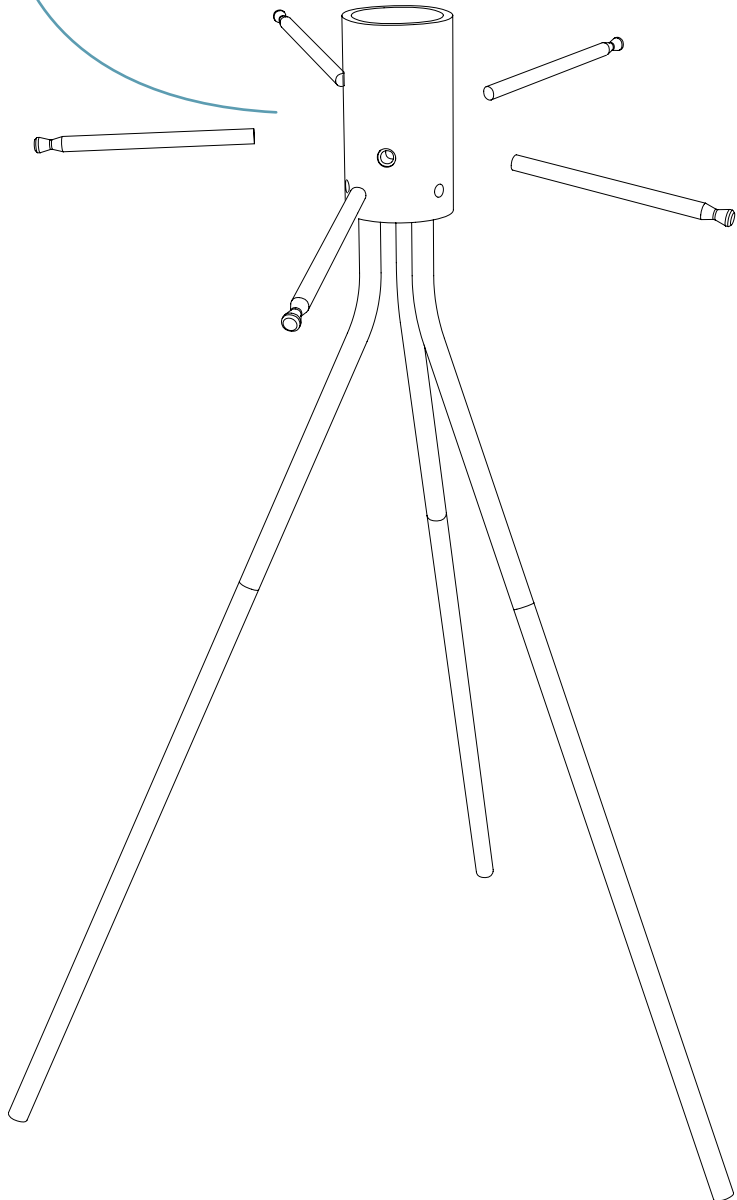

FOLIO

CEILING LAMPS

Instruction manual

by

WOOD-SKIN

ITALIANO

Se il cavo flessibile esterno o filo elettrico di questa illuminazione è danneggiato, può essere sostituito esclusivamente dal produttore, da un centro di assistenza autorizzato o da un elettricista qualificato, per evitare rischi. Se non sei sicuro, contatta WOOD-SKIN telefonando al numero [+39 02 87036995](tel:+390287036995) oppure inviando una mail a info@wood-skin.com.

Se il cavo flessibile esterno o filo elettrico di questa illuminazione è danneggiato, può essere sostituito esclusivamente dal produttore, da un centro di assistenza autorizzato o da un elettricista qualificato, per evitare rischi. Se non sei sicuro, contatta WOOD-SKIN telefonando al numero [+39 02 87036995](tel:+390287036995) oppure inviando una mail a info@wood-skin.com.

technical info

WOOD-SKIN Srl
via Marcantonio dal Re, 24 | 20156 Milano (Italy)

• Tensione nominale di alimentazione
12/24 Volt? + Hz?

• Power
13 W

• Light Bulb
E27

components

steps

1 / LEGS

2 / LAMP HOLDER

#1

#2

#3

3 / SUPPORT RODS

4 / LIGHT BULB

5 / LAMPSHADE

FOLIO
by
WOOD-SKIN