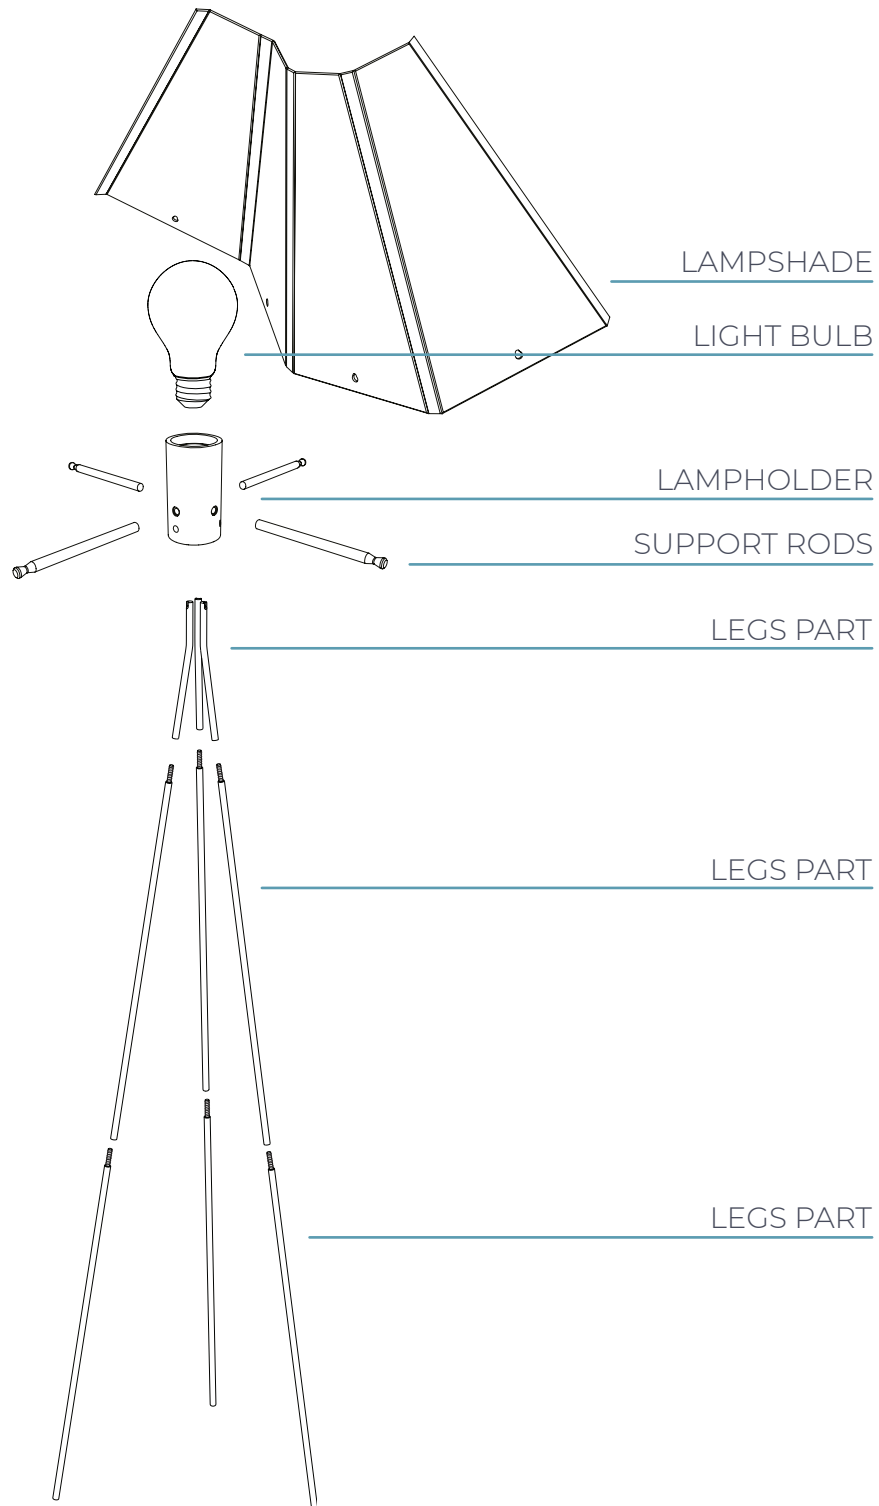

technical info

WOOD-SKIN Srl
via Marcantonio dal Re, 24 | 20156 Milano (Italy)

• Tensione nominale di alimentazione
12/24 Volt? + Hz?

• Power
13 W

• Light Bulb
E27

components

steps

1 / LEGS

2 / LAMP HOLDER

#1

#2

#3

3 / SUPPORT RODS

4 / LIGHT BULB

5 / LAMPSHADE

Micro Velcro Strip