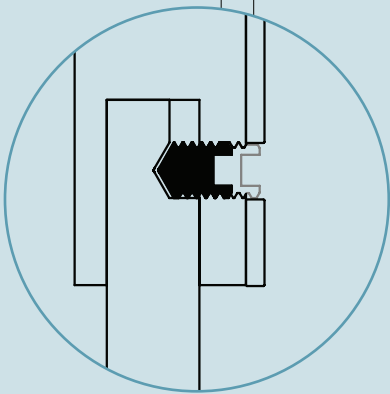

technical info

WOOD-SKIN Srl
via Marcantonio dal Re, 24 | 20156 Milano (Italy)

• Tensione nominale di alimentazione
12/24 Volt? + Hz?

• Power
13 W

• Light Bulb
E27

components

steps

1 / LEGS

2 / LAMP HOLDER

#1

#2

#3

3 / SUPPORT RODS

4 / LIGHT BULB

5 / LAMPSHADE

Micro Velcro Strip