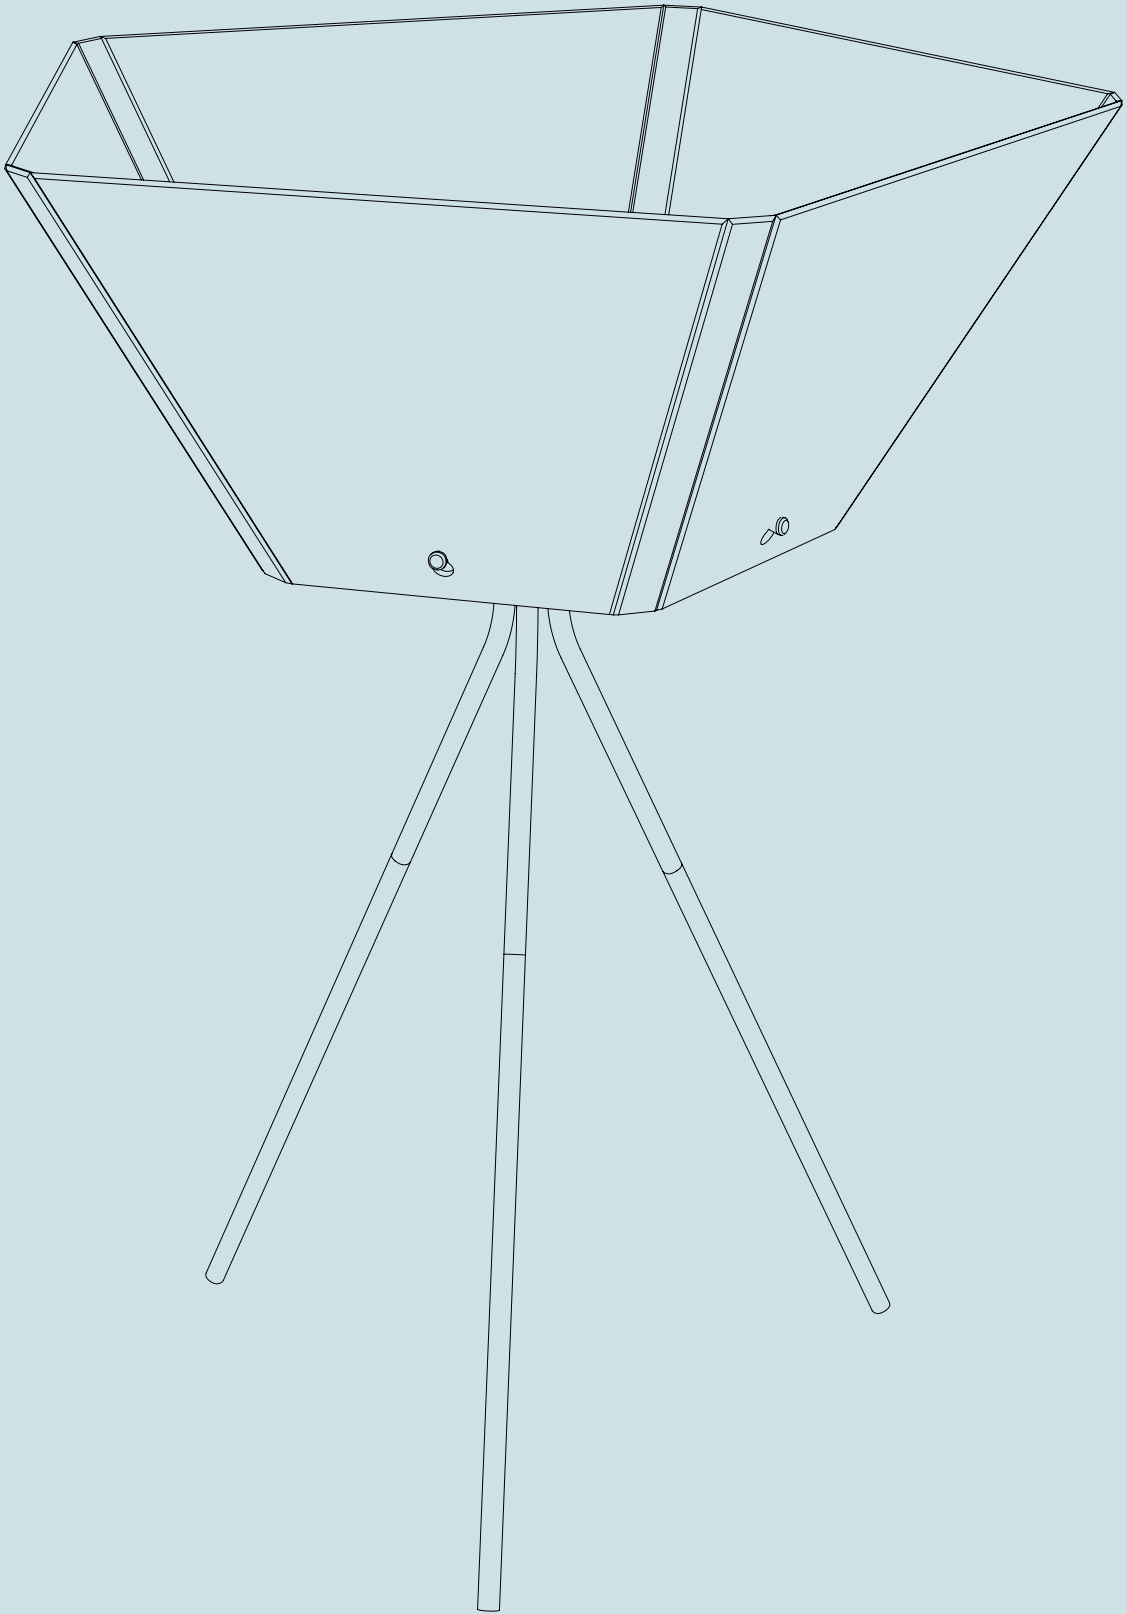

FOLIO

CEILING LAMPS

Instruction manual

by

WOOD-SKIN

ITALIANO

Se il cavo flessibile esterno o filo elettrico di questa illuminazione è danneggiato, può essere sostituito esclusivamente dal produttore, da un centro di assistenza autorizzato o da un elettricista qualificato, per evitare rischi. Se non sei sicuro, contatta WOOD-SKIN telefonando al numero [+39 02 87036995](tel:+390287036995) oppure inviando una mail a info@wood-skin.com.

ENGLISH

If the external flexible cable or cord of this lamp is damaged, it shall be exclusively replaced by the manufacturer or his service agent or a similar qualified person in order to avoid any kind of hazard. If you are uncertain, please contact WOOD-SKIN office by calling [+39 02 87036995](tel:+390287036995) or by sending an email to info@wood-skin.com.

technical info

WOOD-SKIN Srl
via Marcantonio dal Re, 24 | 20156 Milano (Italy)

• Tensione nominale di alimentazione
12/24 Volt? + Hz?

• Power
13 W

• Light Bulb
E27

components

steps

1 / LEGS

2 / LAMP HOLDER

#1

#2

#3

3 / SUPPORT RODS

4 / LIGHT BULB

5 / LAMPSHADE

FOLIO
by
WOOD-SKIN